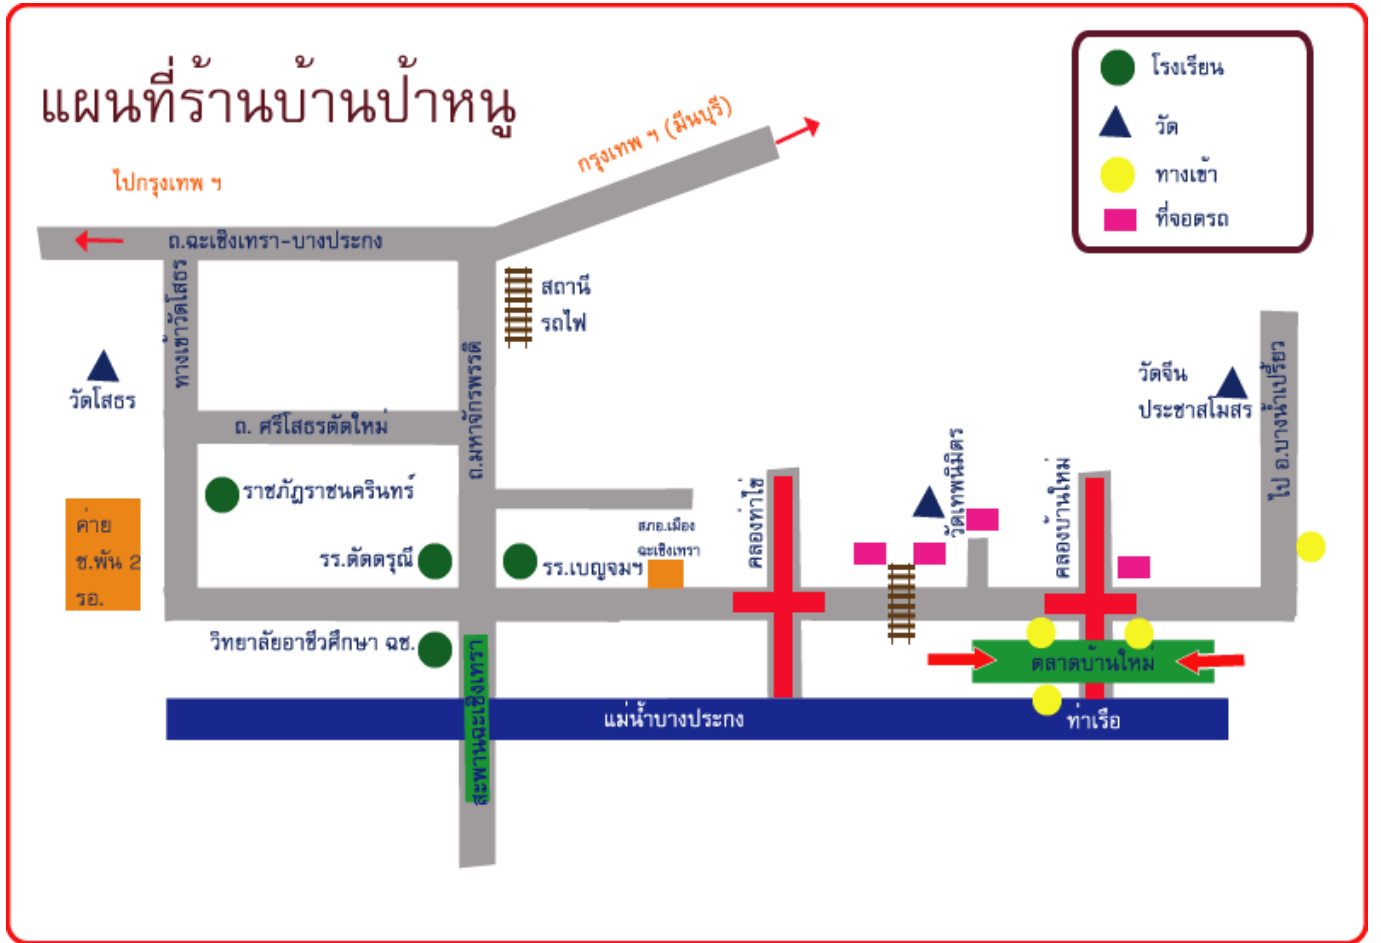

ติดต่อเรา

ติดต่อครัวบ้านป่าหนุ

64 ซอยตลาดบ้านใหม่ ตกกิจ ด่านหน้าเหมือง
อำเภอเมืองฉะเชิงเทรา ฉะเชิงเทรา 24000

โทรศัพท์: 081-5851711 , 089-4000805 , 038-817336 วันและเวลาเปิดปิดทำการ : เปิดทุกวัน เวลา 09.00 - 21.00 น.

การเดินทาง ร้านอาหาร บ้านป่าหนุ : จากอำเภอเมืองฉะเชิงเทรา ให้ตรงไปทางสถานีตำรวจภูธรเมืองฉะเชิงเทรา ประมาณ 500 เมตร จนถึงตลาดบ้านใหม่ร้อยปีจะเห็นร้านบ้านป่าหนุ ตั้งอยู่ทางด้านซ้ายมือ ติดแม่น้ำบางปะกง และใกล้กับวัดเทพนิมิตร หรือจะนั่งเรือจากท่าเรือวัดหลวงพ่อโสธรมาขึ้นที่ท่าเรือตลาดบ้านใหม่ก็สะดวก เพราะห่างจากวัดหลวงพ่อโสธรเพียง 3 กิโลเมตร

ที่จอดรถ : จอดชิดถนนริมทางรถไฟ หรือบริเวณด้านหน้า
ทางเข้าตลาดบ้านใหม่ร้อยปี