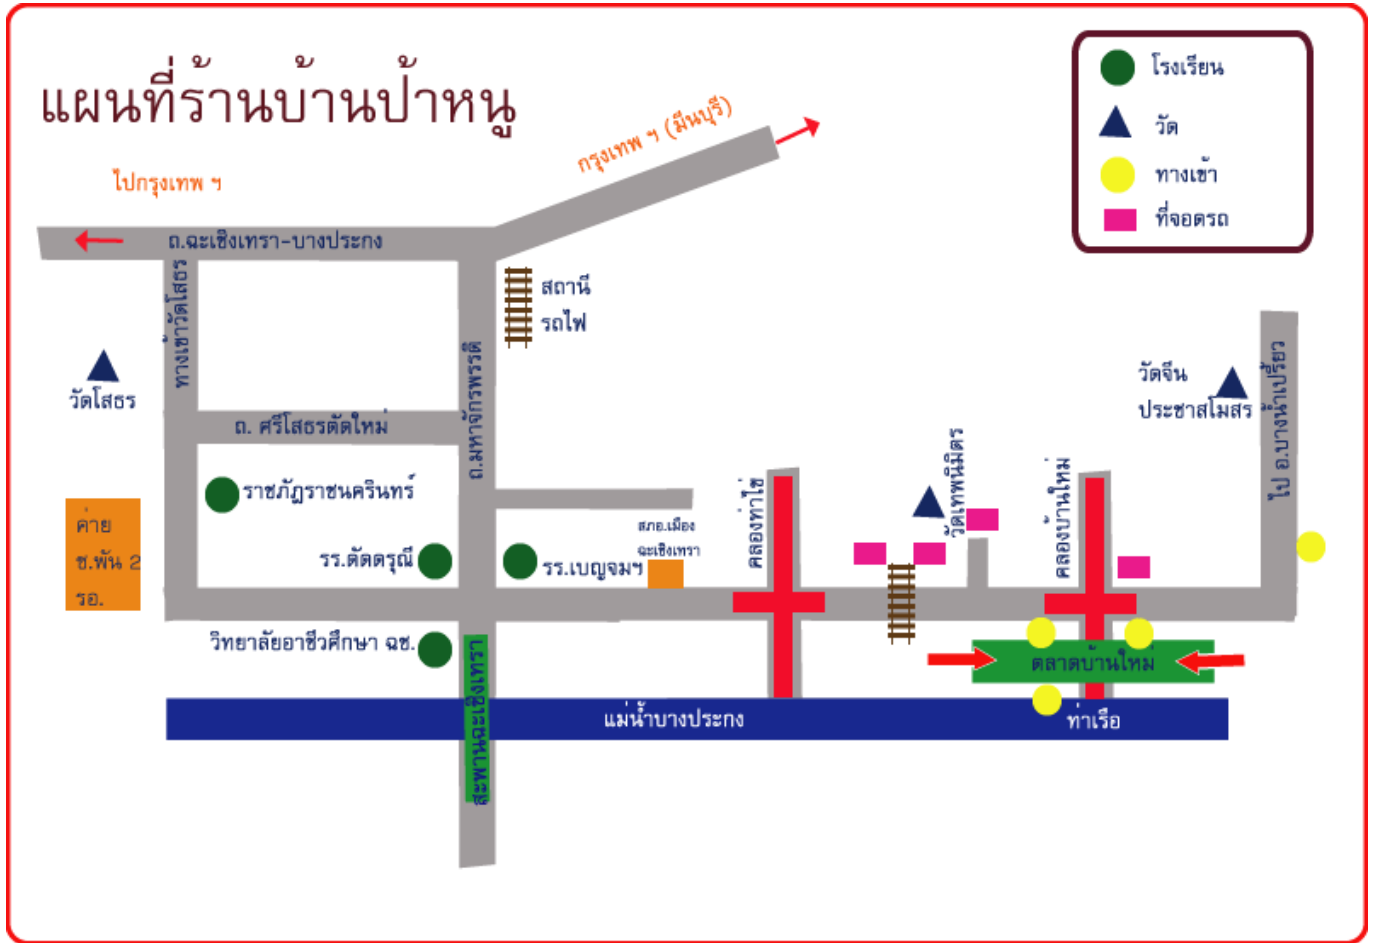

ติดต่อเรา

ติดต่อครัวบ้านป่าหนุ

64 ซอยตลาดบ้านใหม่ ตกกิจ ด่านหน้าเมือง
อำเภอเมืองฉะเชิงเทรา ฉะเชิงเทรา 24000

โทรศัพท์: 081-5851711 , 089-4000805 , 038-817336 วันและเวลาเปิดปิดทำการ : เปิดทุกวัน เวลา 09.00 - 21.00 น.

การเดินทาง ร้านอาหาร บ้านป่าหนุ : จากอำเภอเมืองฉะเชิงเทรา ให้ตรงไปทางสถานีตำรวจภูธรเมืองฉะเชิงเทรา ประมาณ 500 เมตร จนถึงตลาดบ้านใหม่ร้อยปีจะเห็นร้านบ้านป่าหนุ ตั้งอยู่ทางด้านซ้ายมือ ติดแม่น้ำบางปะกง และใกล้กับวัดเทพนิมิตร หรือจะนั่งเรือจากท่าเรือวัดหลวงพ่อโสธรมาขึ้นที่ท่าเรือตลาดบ้านใหม่ก็สะดวก เพราะห่างจากวัดหลวงพ่อโสธรเพียง 3 กิโลเมตร

ที่จอดรถ : จอดชิดถนนริมทางรถไฟ หรือบริเวณด้านหน้า
ทางเข้าตลาดบ้านใหม่ร้อยปี